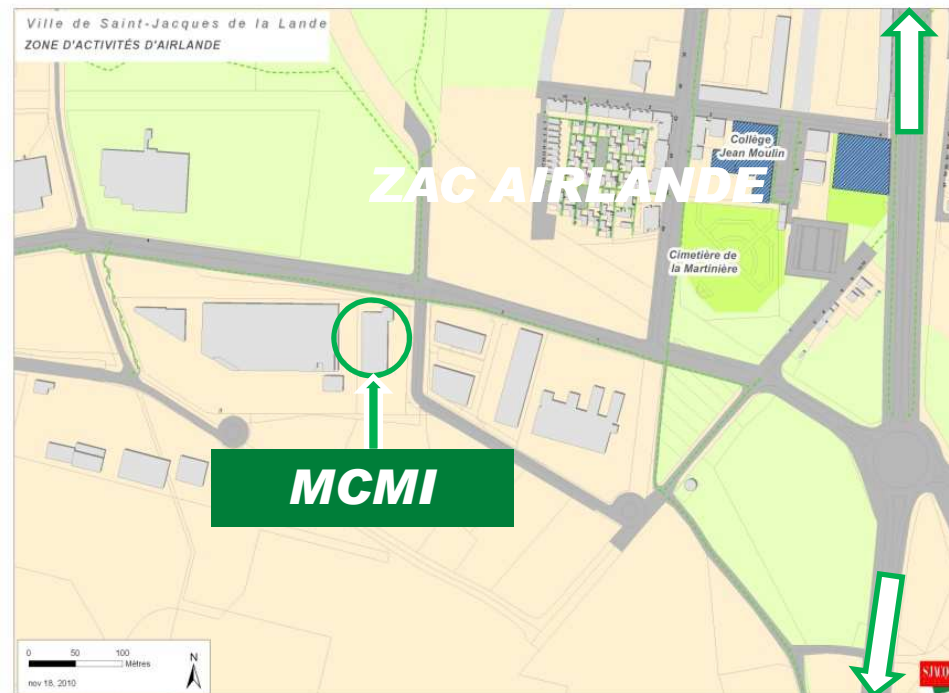

MCFM

Métallerie et Tôlerie industrielles

ZAC AIRLANDE
Rue Jacqueline Auriol
35136 Saint Jacques de La Lande

SITUATION DE LA ZAC AIRLANDE – SAINT JACQUES DE LA LANDE

ACCES AU SITE

Sur la Rocade Ouest de Rennes

- Prendre la direction Redon Saint Nazaire.
- Au 5eme Rond point, prendre à droite.
- MCFM se trouve dans La ZAC AIRLANDE.
- Passez le feux rouge.
- Et l'Entreprise MCFM se trouve sur la gauche.